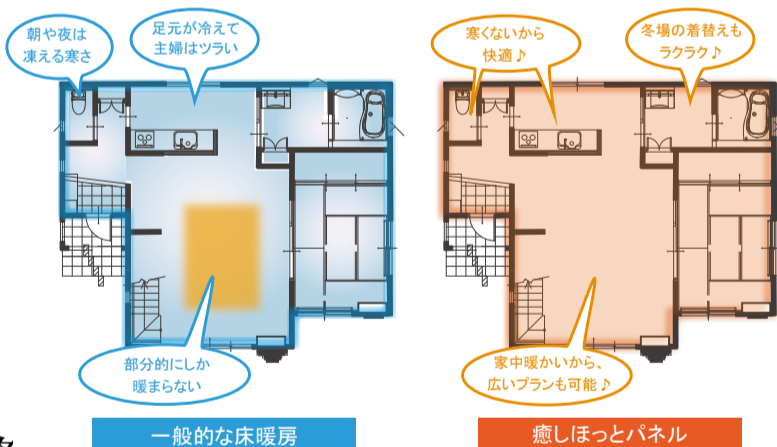

Century 特別仕様

温水床暖房

1階全室温水床暖房「癒しほっとパネル」で室内温度を均一化。足元からあったか生活。

足元から暖めると、一番冷えやすい身体の末端から芯まで温かくなります。また、家全体が近代ホームグループのC値の平均は、 $0.5\text{cm}^2/\text{m}^2$ という超高気密高断熱住宅。隙間もなく、蓄熱性の高いウレタンパネルを使用しているので、熱が蓄熱し、家全体がほんわか包み込むようなやさしい温もりを与えてくれます。

福岡大学工学部建築学科 須貝教授監修

強い構造体

外周部の構造材を120%UP

土台は米ヒバを使用し、負荷の掛かる外周の柱を120角にした骨太構造。柱・筋交い+硬質ウレタンパネルのFP工法で、一般的な在来軸組よりも強く、地震や台風などの天災にも負けない頑丈な家づくりを可能にしました。

24時間換気

高性能換気システムを採用

高性能換気システム「ピアラ 24」は高静圧、省電力、低音の絶妙なバランスにより理想的な24時間換気・大量換気を実現しました。ファン本体は室内に取り付けることができるため、ご家庭でもメンテナンスが簡単。