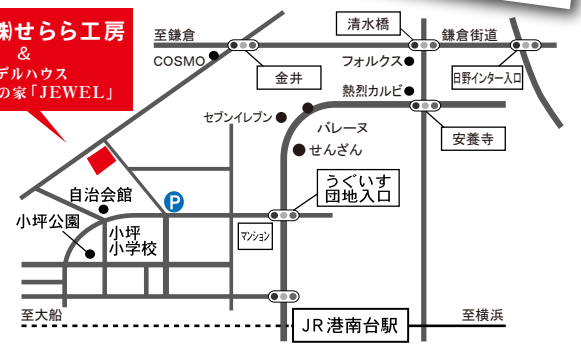

夏まつりのご予約・資料請求・お問い合わせは

TEL. 045-833-2622 (お客様相談室 松本、岩野)
〒234-0054 神奈川県横浜市港南区港南台4-21-17

会場：(株)せらら工房
&
モデルハウス
白い煉瓦の家「JEWEL」